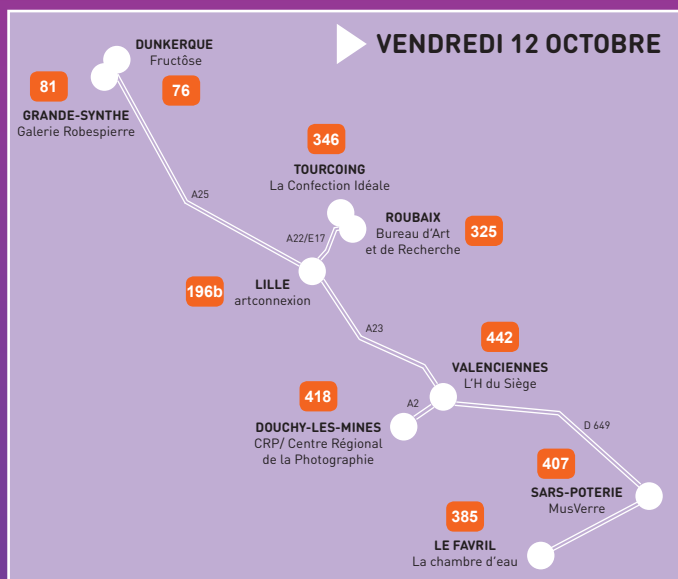

Avec

- artconnexion
- Bureau d'art et de recherche
- CRP/
- Le Fresnoy - Studio national
- Fructôse
- Galerie Robespierre
- La chambre d'eau
- La Confection Idéale
- la malterie
- L'H du Siège
- La Plate-forme
- MusVerre

Dans le cadre de l'édition 2018 des Portes ouvertes des ateliers d'artistes, le Département du Nord laisse carte blanche au réseau 50° nord pour vous proposer des rencontres inattendues avec des artistes dans des lieux d'art contemporain. Visites commentées, rencontres et événements sont organisés sur les différents territoires que vous parcourrez d'atelier en atelier. **Embarquez avec 50° nord et laissez-vous guider ! Tous les lieux sont gratuits à l'occasion des Portes ouvertes des ateliers d'artistes.**