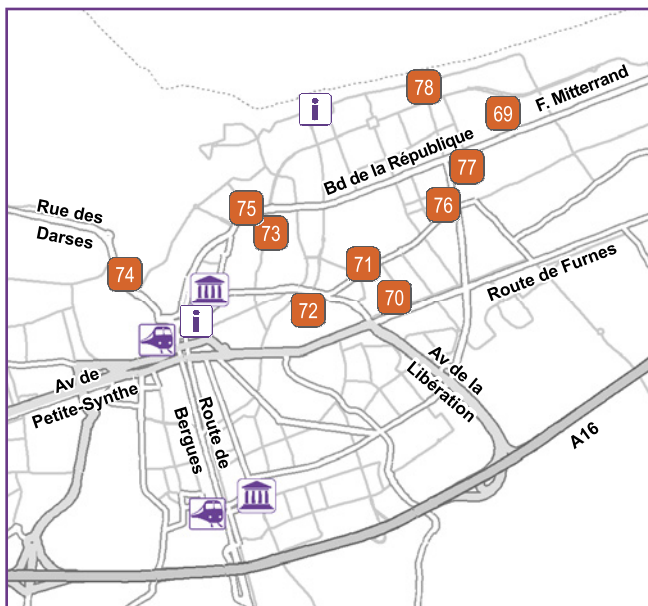

DUNKERQUOIS

Ville de Dunkerque

ARMBOUTS-CAPPEL

63 BONVOISIN Antoine

Photographie de paysages et lumière
Médiathèque Le Petit Prince
5 square Jacques Prévert
Vendredi : 15h - 19h
Samedi : 9h - 12h / 14h - 18h

BERGUES

65 LES CHEVALETS DU BEFFROI BERGUOIS

Peinture acrylique, huile au couteau,
aquarelle, pastel et fusain
Avenue de la Liberté (Foyer socio-éducatif)
Tél. : 03 28 68 21 27
> Vernissage samedi à 11h30
(salle Looten, rue L. Claeys, sur le côté de la mairie)
Vendredi : 14h - 18h
Samedi : 14h - 18h
Dimanche : 14h - 18h