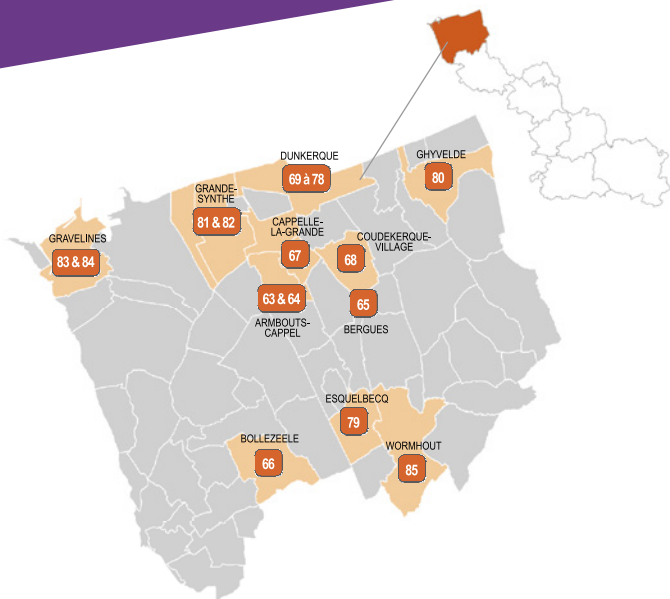

DUNKERQUOIS

Ville de Dunkerque

ARMBOUTS-CAPPEL

63 BONVOISIN Antoine

Photographie de paysages et lumière
Médiathèque Le Petit Prince
5 square Jacques Prévert
Vendredi : 15h - 19h
Samedi : 9h - 12h / 14h - 18h

64 VEREECKE Jean-François

Maison des artistes V350513

Peinture contemporaine
aux limites de l'abstraction
Atelier du Sain Plaisir
2 rue Abbé Paul Libbrecht
Tél. : 06 23 76 54 41
vereecke.jimdo.com

Samedi : 10h30 - 12h30 / 15h00 - 18h00
Dimanche : 10h00 - 12h30 / 15h00 - 18h00

BERGUES

65 LES CHEVALETS DU BEFFROI BERGUOIS

Peinture acrylique, huile au couteau,
aquarelle, pastel et fusain
Avenue de la Liberté (Foyer socio-éducatif)
Tél. : 03 28 68 21 27
> Vernissage samedi à 11h30
(salle Looten, rue L. Claeys, sur le côté de la mairie)
Vendredi : 14h - 18h
Samedi : 14h - 18h
Dimanche : 14h - 18h