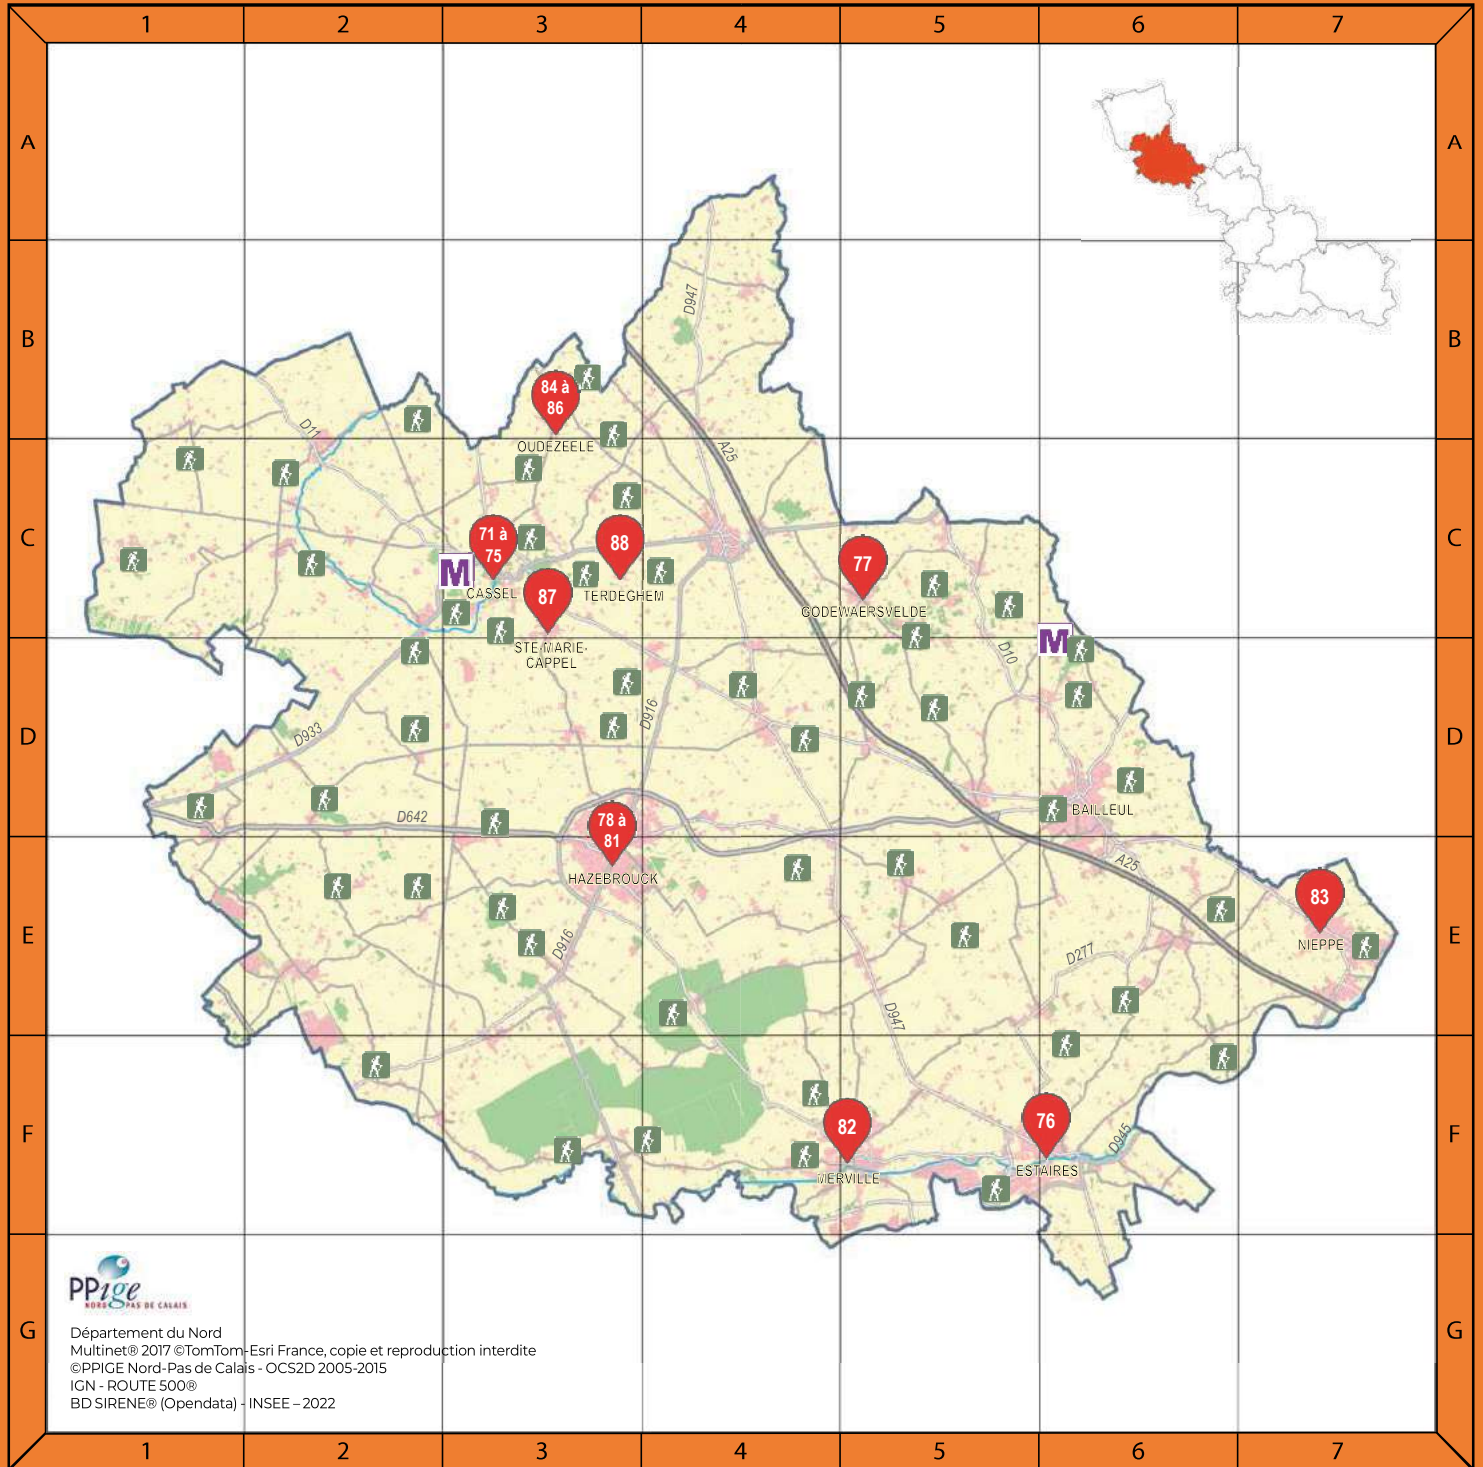

FLANDRE

83 © Léon

Toute l'année, venez découvrir les musées du Département du Nord !

LE MUSÉE DÉPARTEMENTAL DE FLANDRE

Le musée de Flandre, perché sur le mont Cassel, a pour ambition de valoriser la création artistique en Flandre, ce qui le rend unique. Le parcours, organisé par thématiques, favorise le dialogue entre œuvres anciennes et créations contemporaines et permet au visiteur de découvrir la richesse et la diversité de la culture flamande du XV^e siècle jusqu'à aujourd'hui, au-delà des frontières.

72 FER DE L'ART
L'empreinte d'une âme dans une plaque de métal
681 petit chemin de la Gare
06 60 12 16 60
ferdelart.fr

► **Visite du jardin, environ 1 000 m² d'exposition d'œuvres de ferronnerie de fabrication entièrement artisanale (pour des raisons pratiques de stationnement, privilégier la place de Cassel)**
Samedi : 10 h - 12 h / 14 h - 18 h
Dimanche : 10 h - 12 h / 14 h - 18 h

74 VANDENBROUCQUE Luc
8 rue Moeneclae
03 28 48 45 80

► **Démonstration de gravure, travail de la manière noire**
Vendredi : 18 h - 22 h
Samedi : 10 h - 12 h / 14 h - 18 h
Dimanche : 10 h - 12 h / 14 h - 18 h