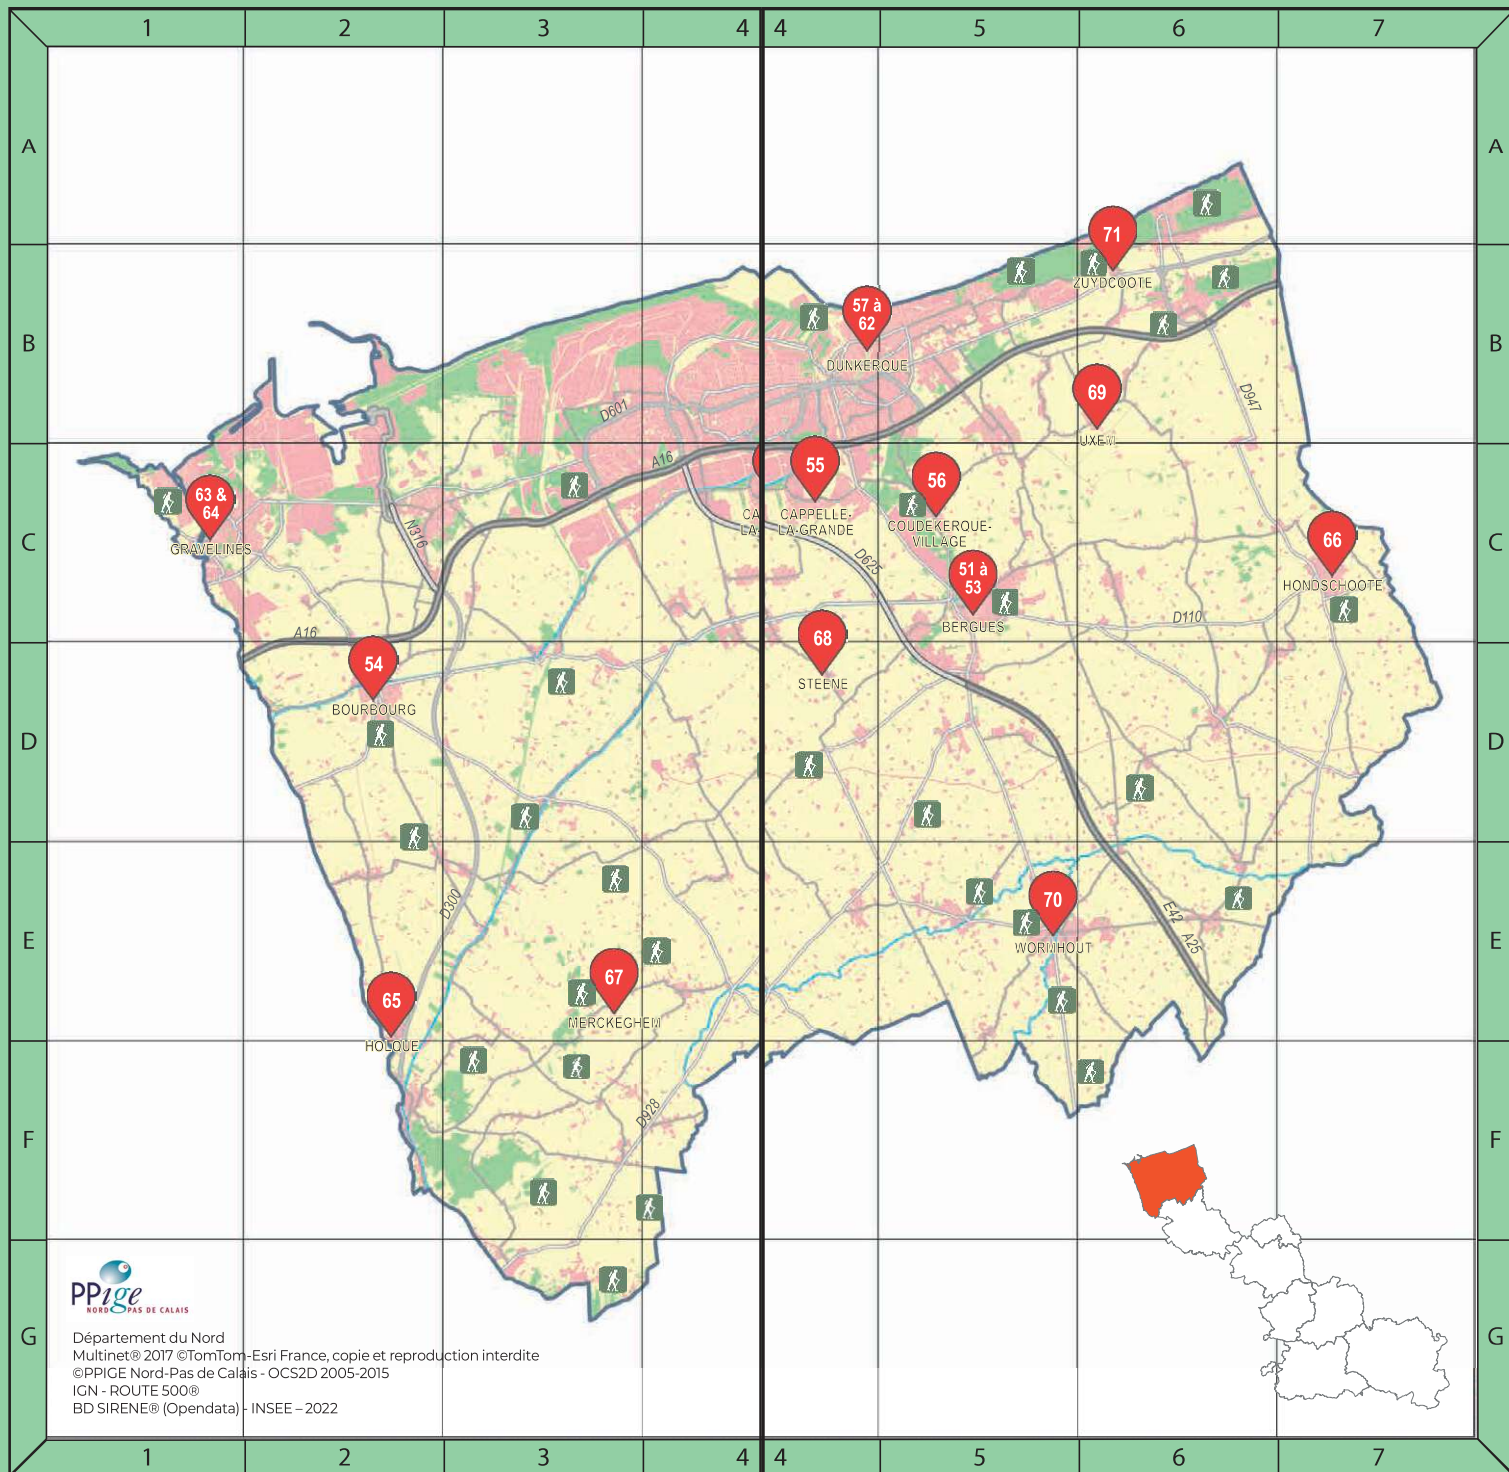

DUNKERQUOIS

Département du Nord
 Multinet® 2017 ©TomTom-Esri France, copie et reproduction interdite
 ©PPIGE Nord-Pas de Calais - OCS2D 2005-2015
 IGN - ROUTE 500®
 BD SIRENE® (Opendata) - INSEE - 2022

56 © PLOYART Laurent

BERGUES C5

51 COULEURS D'ARTISTES

DELEMAZURE Daniel
Peinture à l'huile, technique du couteau

LÉPÉE-RINGEVAL Annie
Patine sur sculpture acrylique et technique du couteau

28 rue Faidherbe
06 08 67 48 17
Vendredi : 18 h - 22 h
Samedi : 10 h - 12 h / 14 h - 18 h
Dimanche : 10 h - 12 h / 14 h - 18 h

52 DALLE Danièle

Peinture à l'huile et pastel gras
22 rue Faidherbe

06 87 47 52 81
danieledalle-peinture.fr
Vendredi : 18 h - 22 h
Samedi : 10 h - 12 h / 14 h - 18 h
Dimanche : 10 h - 12 h / 14 h - 18 h