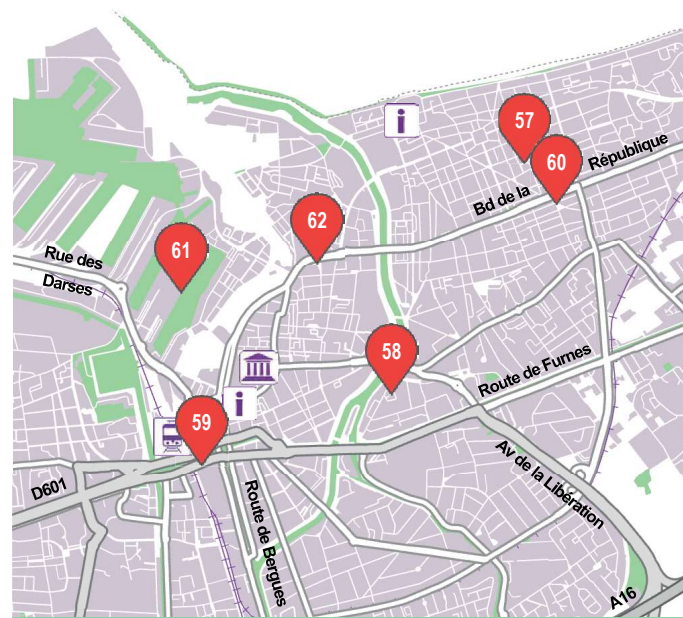

BERGUES C5

51 COULEURS D'ARTISTES

DELEMAZURE Daniel
Peinture à l'huile, technique du couteau

LÉPÉE-RINGEVAL Annie
Patine sur sculpture acrylique et technique du couteau

28 rue Faidherbe
06 08 67 48 17
Vendredi : 18 h - 22 h
Samedi : 10 h - 12 h / 14 h - 18 h
Dimanche : 10 h - 12 h / 14 h - 18 h

52 DALLE Danièle

Peinture à l'huile et pastel gras
22 rue Faidherbe

06 87 47 52 81
danieledalle-peinture.fr
Vendredi : 18 h - 22 h
Samedi : 10 h - 12 h / 14 h - 18 h
Dimanche : 10 h - 12 h / 14 h - 18 h

53 LES CHEVALETS DU BEFFROI BERGUISOIS

Couteau, huile, acrylique, pastel, aquarelle, dessin

7 avenue de la Liberté
06 23 18 64 22
leschevaletsdubeffroiberguisois.wordpress.com

► Vous pourrez admirer les artistes au travail, devant leurs créations et leur poser des questions sur leur art...

Vendredi : 18 h - 22 h
Samedi : 10 h - 12 h / 14 h - 18 h
Dimanche : 10 h - 12 h / 14 h - 18 h

BOURBOURG D2

54 STREBELLE Égiane, artiste peintre et GUILBERT Michel, photographe

Égiane

Bois
egiane.wifeo.com
Médiathèque municipale de Bourbourg,
33 rue Georges Varlet
06 70 63 60 60

► Vernissage vendredi soir. Démonstrations et possibilité de mini ateliers thématiques tout le week-end sur réservation
Vendredi : 18 h - 22 h
Samedi : 10 h - 12 h / 14 h - 18 h
Dimanche : 10 h - 12 h / 14 h - 18 h

CAPPELLE-LA-GRANDE C4

55 BEAUX-ARTS

LE SANT Annie
MCP L'ART ET LA MATIÈRE

Vitrail type Tiffany
NAPIERALA Jonathan
2 place Bernard Gouvart
06 78 77 54 35

► Démonstrations tout le long de la manifestation. Échange autour d'un café le samedi à 10 h
Samedi : 10 h - 12 h / 14 h - 18 h

COUDEKERQUE-VILLAGE C5

56 PLOYART Laurent

15 route du Puydt Houck
06 07 16 03 48
Samedi : 10 h - 12 h / 14 h - 18 h
Dimanche : 10 h - 12 h / 14 h - 18 h

DUNKERQUE B4

57 ADIAP

DIEVART Michel
Peinture à l'huile et au couteau
micheldievertart.book.fr
Mairie annexe de Malo-les-Bains,
place Ferdinand Schipman
06 52 06 33 89