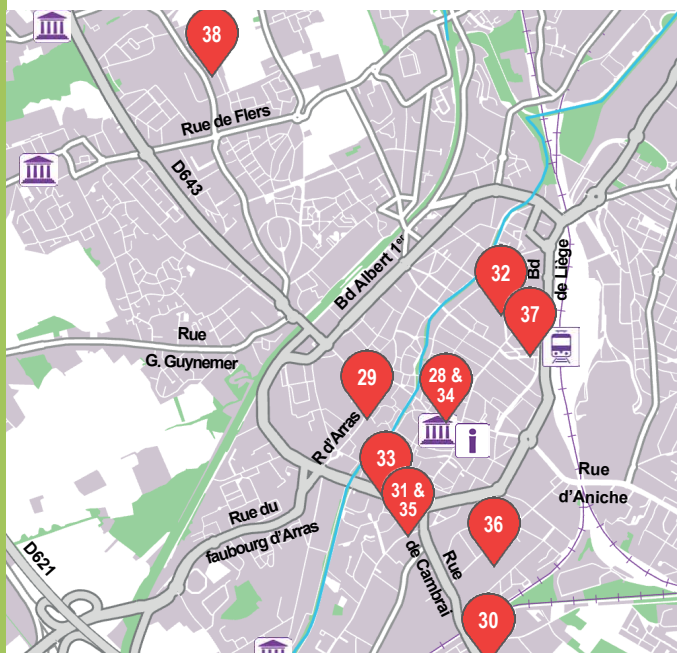

30 ATELIER DES PEINTRES DE L'UNIVERSITÉ D'ANCHIN

Mairie annexe,
rue du Faubourg de Paris
06 32 09 15 87
Samedi : 10 h - 12 h / 14 h - 18 h

31 B.A.B.B.

92 rue de Lambres
06 11 43 65 96
instagram.com/babb13

- **Samedi 18 h : concert piano et chant. Tirage au sort dimanche à 17 h 45 parmi les visiteurs du week-end pour gagner une peinture originale.**
  Samedi : 10 h - 12 h / 14 h - 18 h
  Dimanche : 10 h - 12 h / 14 h - 18 h

32 BADINGA Marie-Gabrielle

108 rue Marceline
06 12 20 52 28
sites.google.com/site/tephrafr/Home

- **Cuisson raku vendredi de 20 h à 22 h. Démonstration de tournage de bol samedi toute la journée. Modelage d'un torse dimanche matin.**
  Vendredi : 18 h - 22 h
  Samedi : 10 h - 12 h / 14 h - 18 h
  Dimanche : 10 h - 12 h / 14 h - 18 h

33 FONTAINE Nicole

206 boulevard Pasteur
06 62 55 79 36

- **Explications et démonstrations sur demande**
  Vendredi : 18 h - 22 h
  Samedi : 10 h - 12 h / 14 h - 18 h
  Dimanche : 10 h - 12 h / 14 h - 18 h

34 JULKOWSKI-ÉGARD Sylvie et GLABS

GLABS
Créations variées sur différents supports
peinturesglabs.skyrock.com
JULKOWSKI-ÉGARD Sylvie
julkowski.guidarts.com
64 rue Gambetta
03 27 71 04 03

Samedi : 10 h - 12 h / 14 h - 18 h
Dimanche : 10 h - 12 h / 14 h - 18 h

35 LA MORSERIE

KAETZEL Gilles
109 rue de Lambres
06 82 81 46 99
lamorserie.co

- **Présentation et démonstration de pratiques liées à la gravure**
  Samedi : 10 h - 12 h / 14 h - 18 h
  Dimanche : 10 h - 12 h / 14 h - 18 h