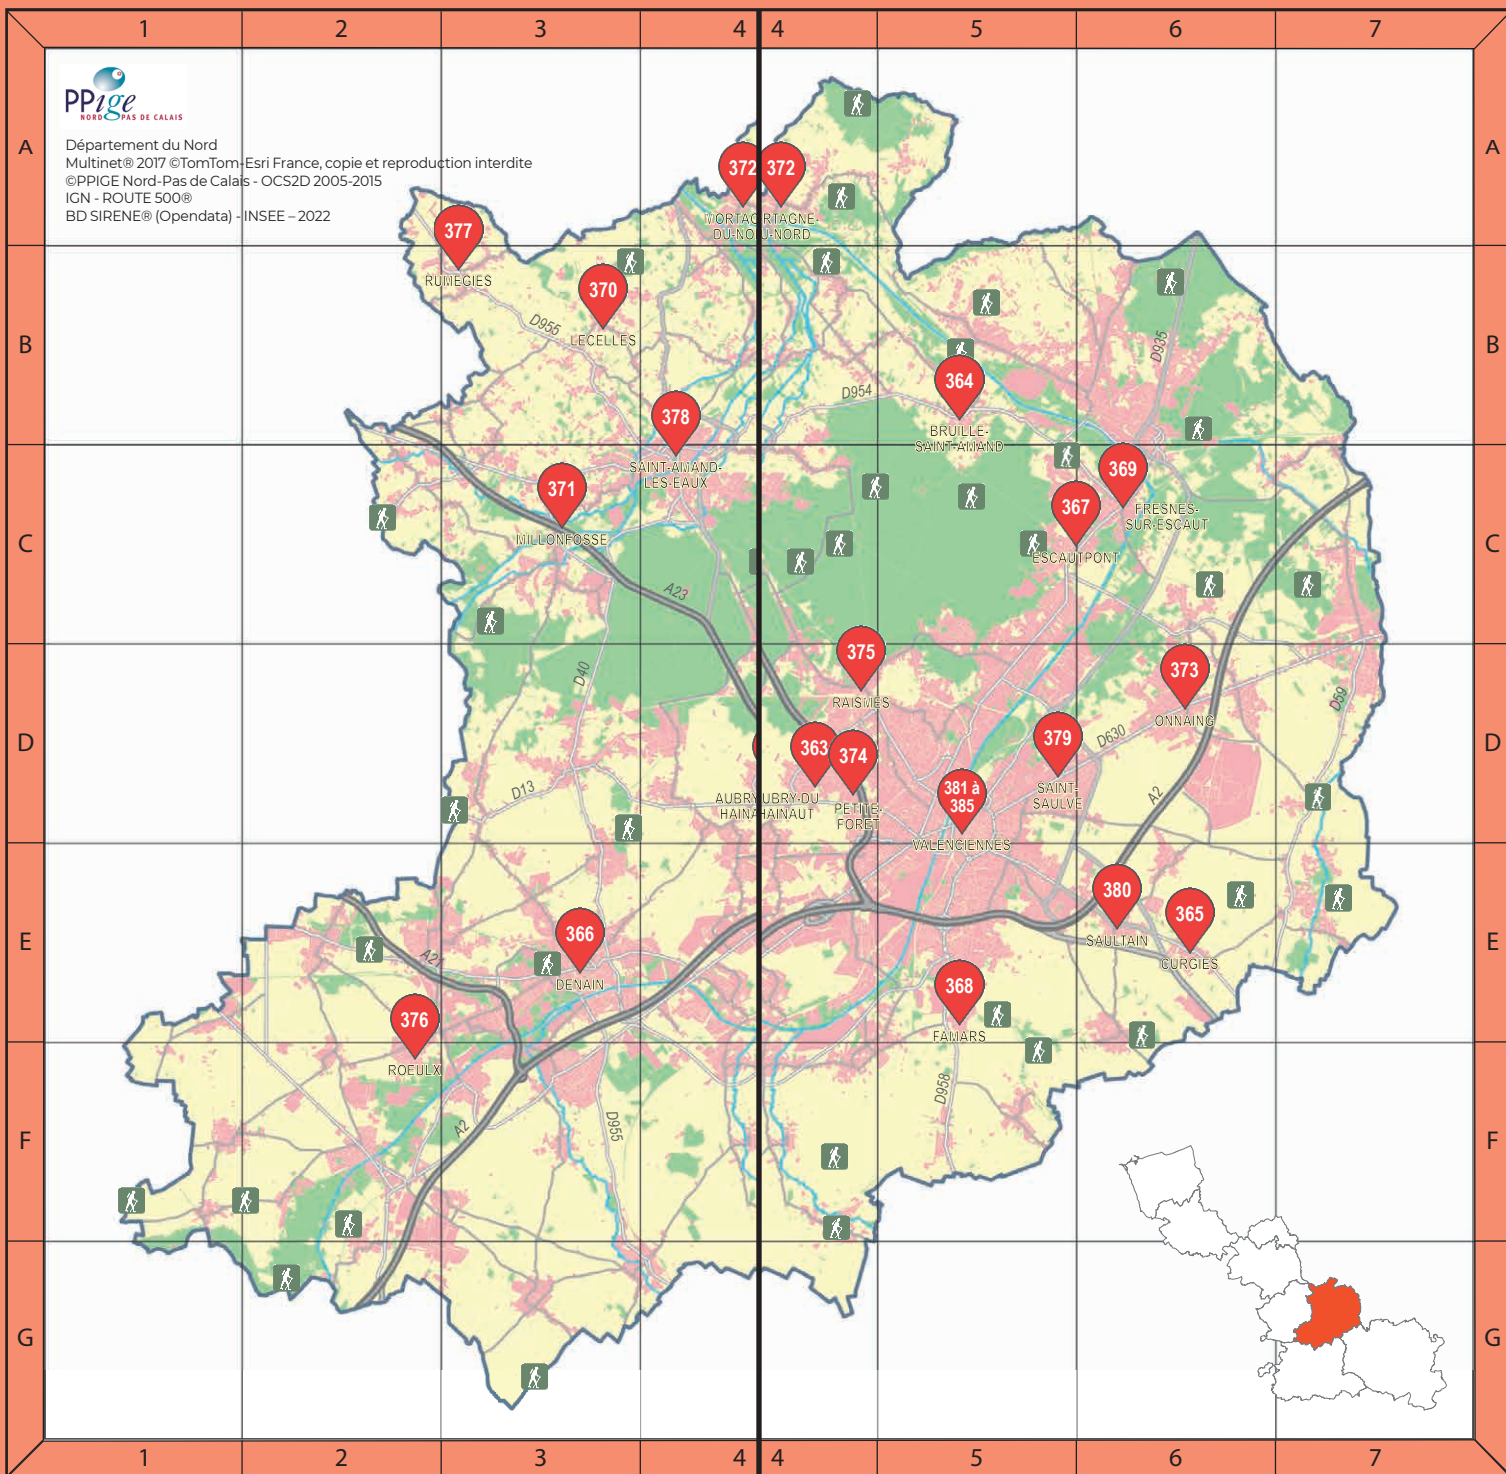

VALENCIENNOIS

Département du Nord
Multinet® 2017 ©TomTom Esri France, copie et reproduction interdite
©PPIGE Nord-Pas de Calais - OCS2D 2005-2015
IGN - ROUTE 500®
BD SIRENE® (Opendata) - INSEE - 2022