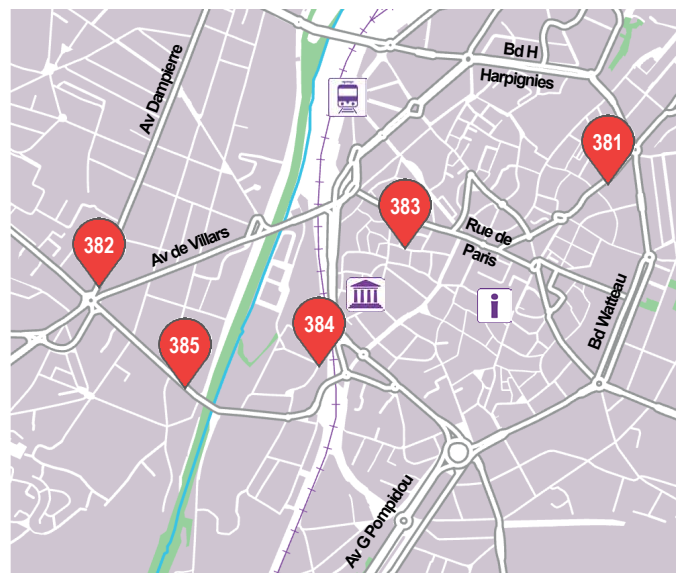

Vendredi : 18 h - 22 h
Samedi : 10 h - 12 h / 14 h - 18 h
Dimanche : 10 h - 12 h / 14 h - 18 h

RUMEGIES **B3**

377 L'ATELIER DU GRAND
CHEMIN

BLIN Sandrine

Peinture à l'huile et aux pigments
sandrine-blin.fr

BYTTEBIER Valérie
Peinture à l'huile et à l'acrylique
738 rue du Grand Chemin
06 67 10 35 89

Samedi : 10 h - 12 h / 14 h - 18 h
Dimanche : 10 h - 12 h / 14 h - 18 h

SAINT-AMAND-LES-EAUX **C4**

378 SINA

30 rue Vincent
06 79 17 57 86

Vendredi : 18 h - 22 h
Samedi : 10 h - 12 h / 14 h - 18 h
Dimanche : 10 h - 12 h / 14 h - 18 h

SAINT-SAULVE **D5**

379 LES CHOUX ROUGES

MJC, place du 8 Mai 1945
06 48 63 04 78

- **Initiation possible aux différentes techniques artistiques présentées**
  Dimanche : 10 h - 12 h / 14 h - 18 h

SAULTAIN **E6**

380 VERKINDÈRE Francis

Sculpteur sur bois, peintures
animalières

39 rue Jean Jaurès
06 70 38 11 71

Samedi : 10 h - 12 h / 14 h - 18 h
Dimanche : 10 h - 12 h / 14 h - 18 h

VALENCIENNES **D5**

381 BLARY Christian

Peinture à l'huile
64 rue de Mons
06 85 66 80 17
christian-blary.com

Vendredi : 18 h - 22 h
Samedi : 10 h - 12 h / 14 h - 18 h
Dimanche : 10 h - 12 h / 14 h - 18 h

382 DELAUNOY
Jean-Christophe

326 avenue Dampierre
06 10 35 23 68
atelier-delaunoy.fr

Vendredi : 18 h - 22 h
Samedi : 10 h - 12 h / 14 h - 18 h
Dimanche : 10 h - 12 h / 14 h - 18 h

383 LES RÉCOLLETS

KEMPEN Yann
LEFEBVRE Bertrand
44 rue des Récollets
06 62 49 29 53

Samedi : 10 h - 12 h / 14 h - 18 h
Dimanche : 10 h - 12 h / 14 h - 18 h

384 SOILIOBA

15 rue du Faubourg de Paris
07 62 17 58 22
soilloba.com

- **Vernissage**
  Vendredi : 18 h - 22 h
  Samedi : 10 h - 12 h / 14 h - 18 h
  Dimanche : 10 h - 12 h / 14 h - 18 h

VALENCIENNES

385 VERSTICHEL Muriel

Impression monotype plaque
de gélatine sur textile
29 avenue Faidherbe
06 43 93 34 80
facebook.com/eve.rst.984/

- **Vendredi de 18 h à 22 h : vernissage, lectures scène ouverte. Samedi de 10 h à 12 h : ateliers impression monotype à la plaque de gélatine, échanges sur la technique papier/textile. Samedi de 14 h à 16 h : impressions sur papier de récupération**
  Vendredi : 18 h - 22 h
  Samedi : 10 h - 12 h / 14 h - 18 h

L'H DU SIÈGE

50° NORD
— 3° EST

Créée en 1987, l'association L'H du Siège développe à partir de 1996 une structure professionnelle au service des artistes et de leurs productions : L'H du Siège situé à Valenciennes, composé d'une galerie de 350 m², de trois ateliers et d'un atelier logement permettant l'accueil d'artistes en résidence. L'H du Siège fonctionne au rythme de 4 expositions et de 3 résidences par an ; il apporte son soutien à la création, à la circulation des œuvres, des auteurs et à l'édition. Cette politique de diffusion et de soutien à la création est mise au service d'une sensibilisation des publics (scolaires, publics éloignés de l'offre culturelle...). L'H du Siège participe à la structuration du secteur, au développement et à la pérennisation des associations et collectifs engagés dans le soutien à la création contemporaine en arts plastiques. Seront présents pour l'édition de cette année les artistes : Hye-Sook Yoo, artiste coréenne en résidence, Frédéric Messenger, artiste permanent et Sylvie Houriez, artiste permanent.

- **Visite de l'exposition en cours : Parcours de Laurence Nicola et rencontre avec les artistes sur place, selon leurs disponibilités**

15 rue de l'Hôpital de Siège
59300 VALENCIENNES
03 27 36 06 61
hdusiege.org

Vendredi : 9 h - 18 h
Samedi : 14 h - 18 h