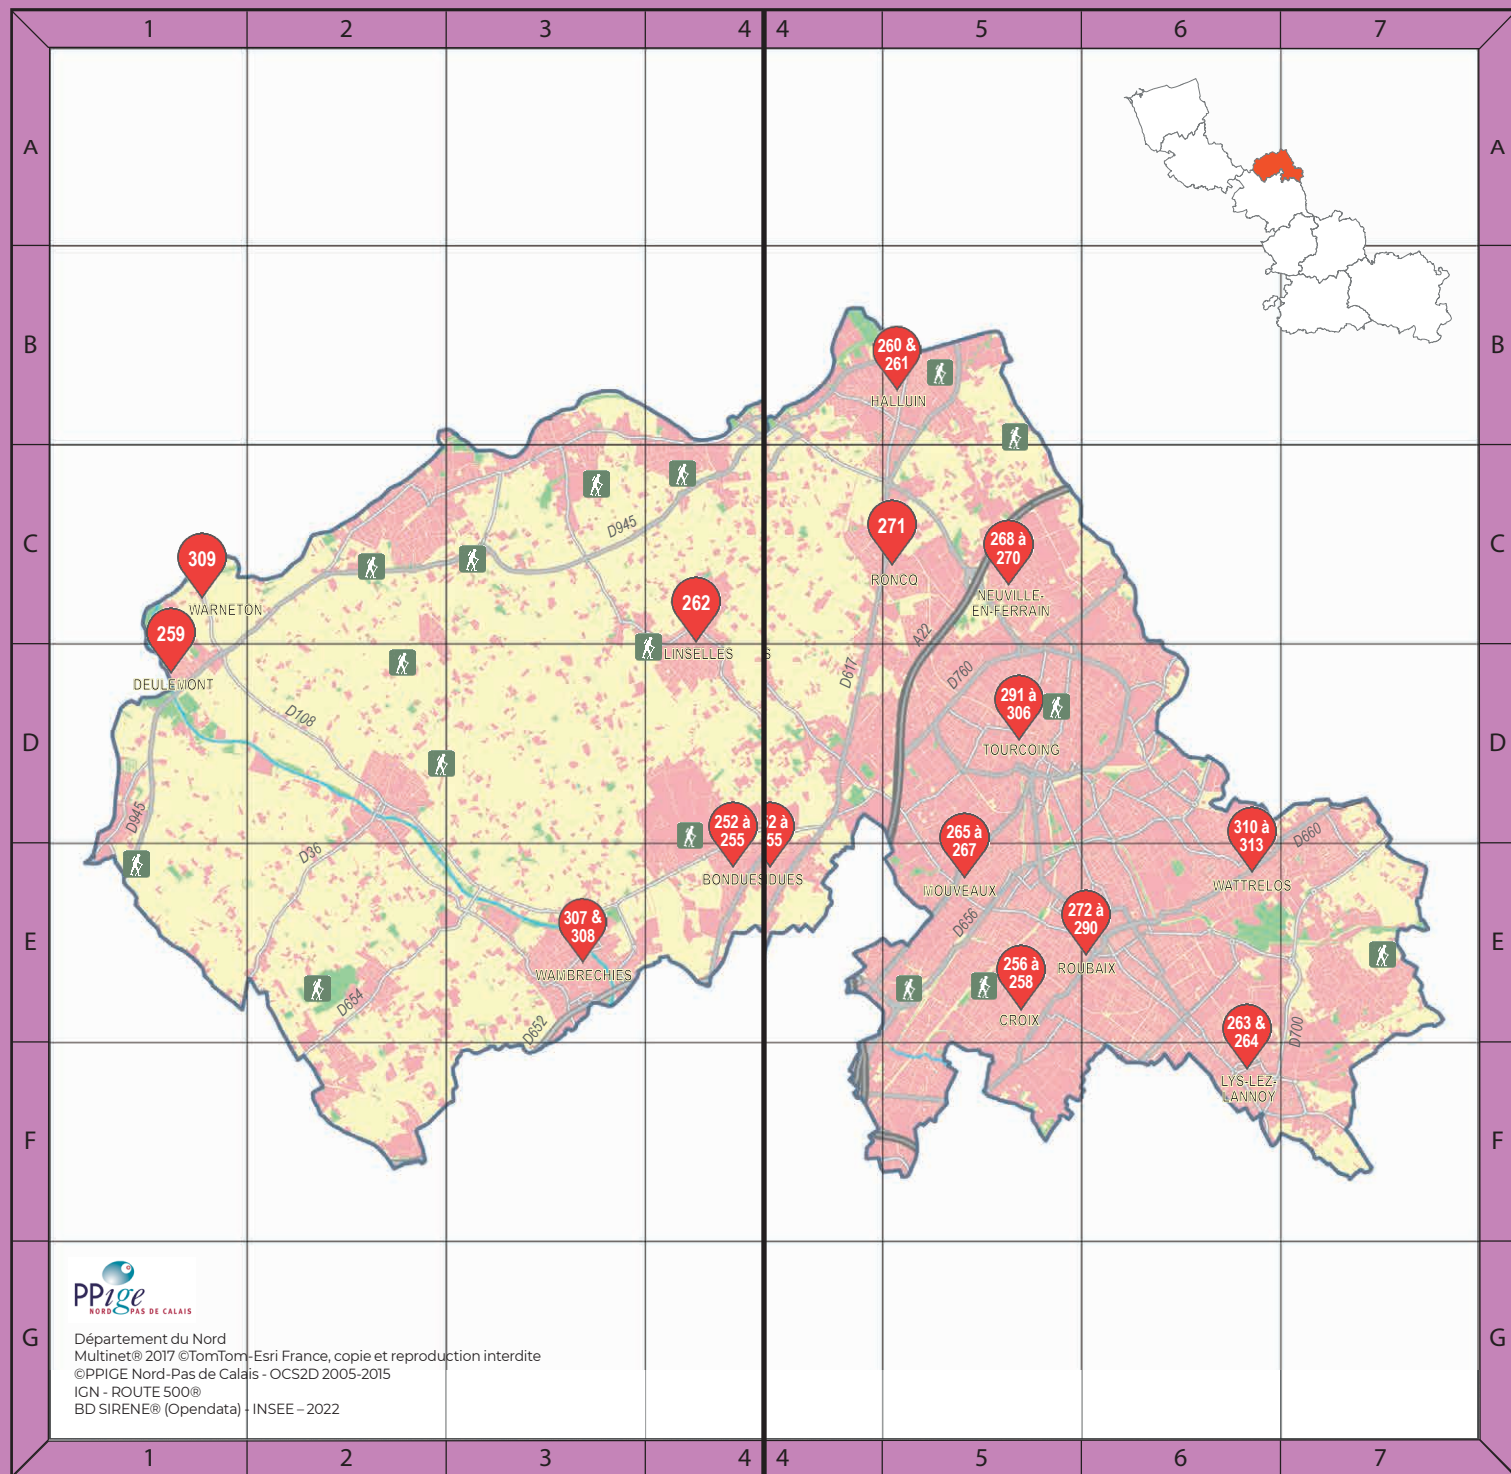

ROUBAIX-TOURCOING

Département du Nord
Multinet® 2017 ©TomTom-Esri France, copie et reproduction interdite
©PPIGE Nord-Pas de Calais - OCS2D 2005-2015
IGN - ROUTE 500®
BD SIRENE® (Opendata) - INSEE - 2022