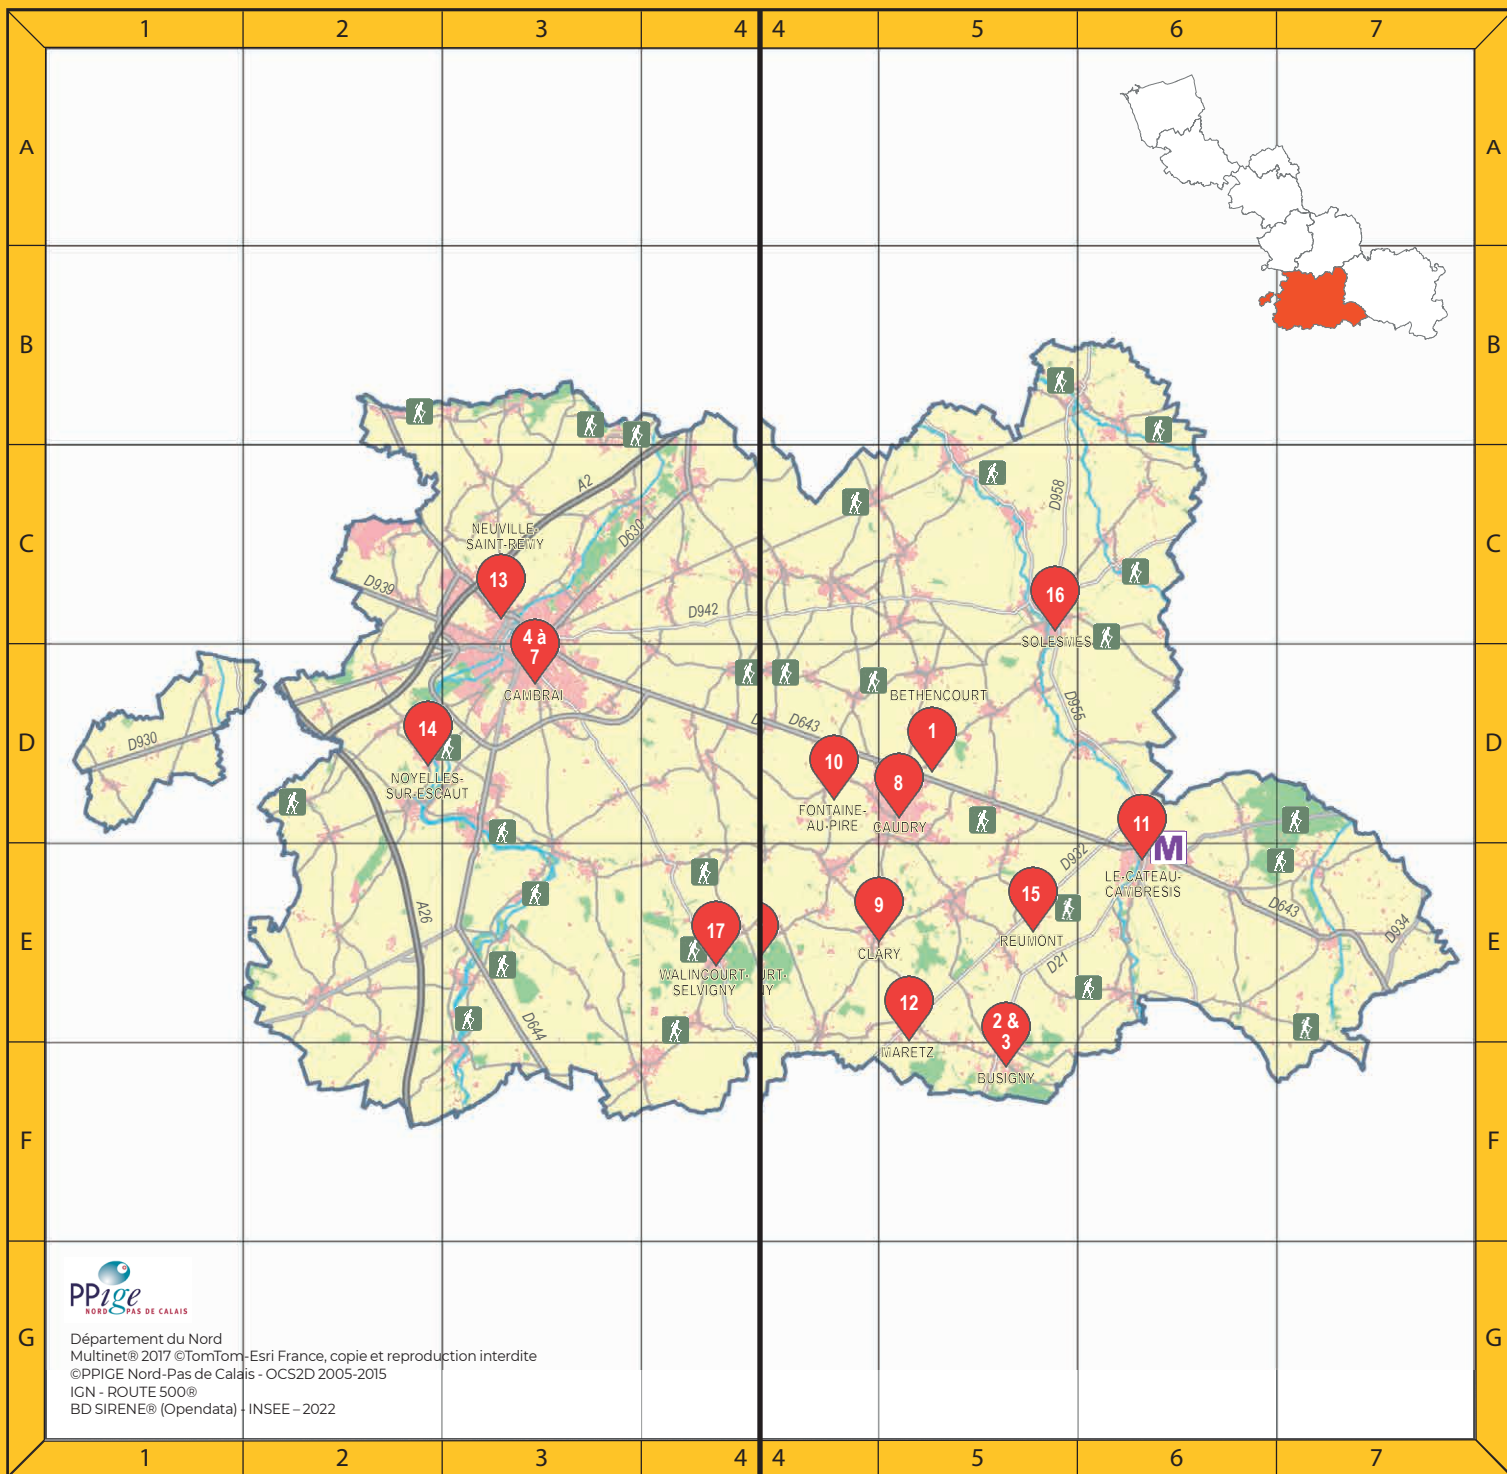

CAMBRÉSIS

Département du Nord
Multinet® 2017 ©TomTom-Esri France, copie et reproduction interdite
©PPIGE Nord-Pas de Calais - OCS2D 2005-2015
IGN - ROUTE 500®
BD SIRENE® (Opendata) - INSEE - 2022