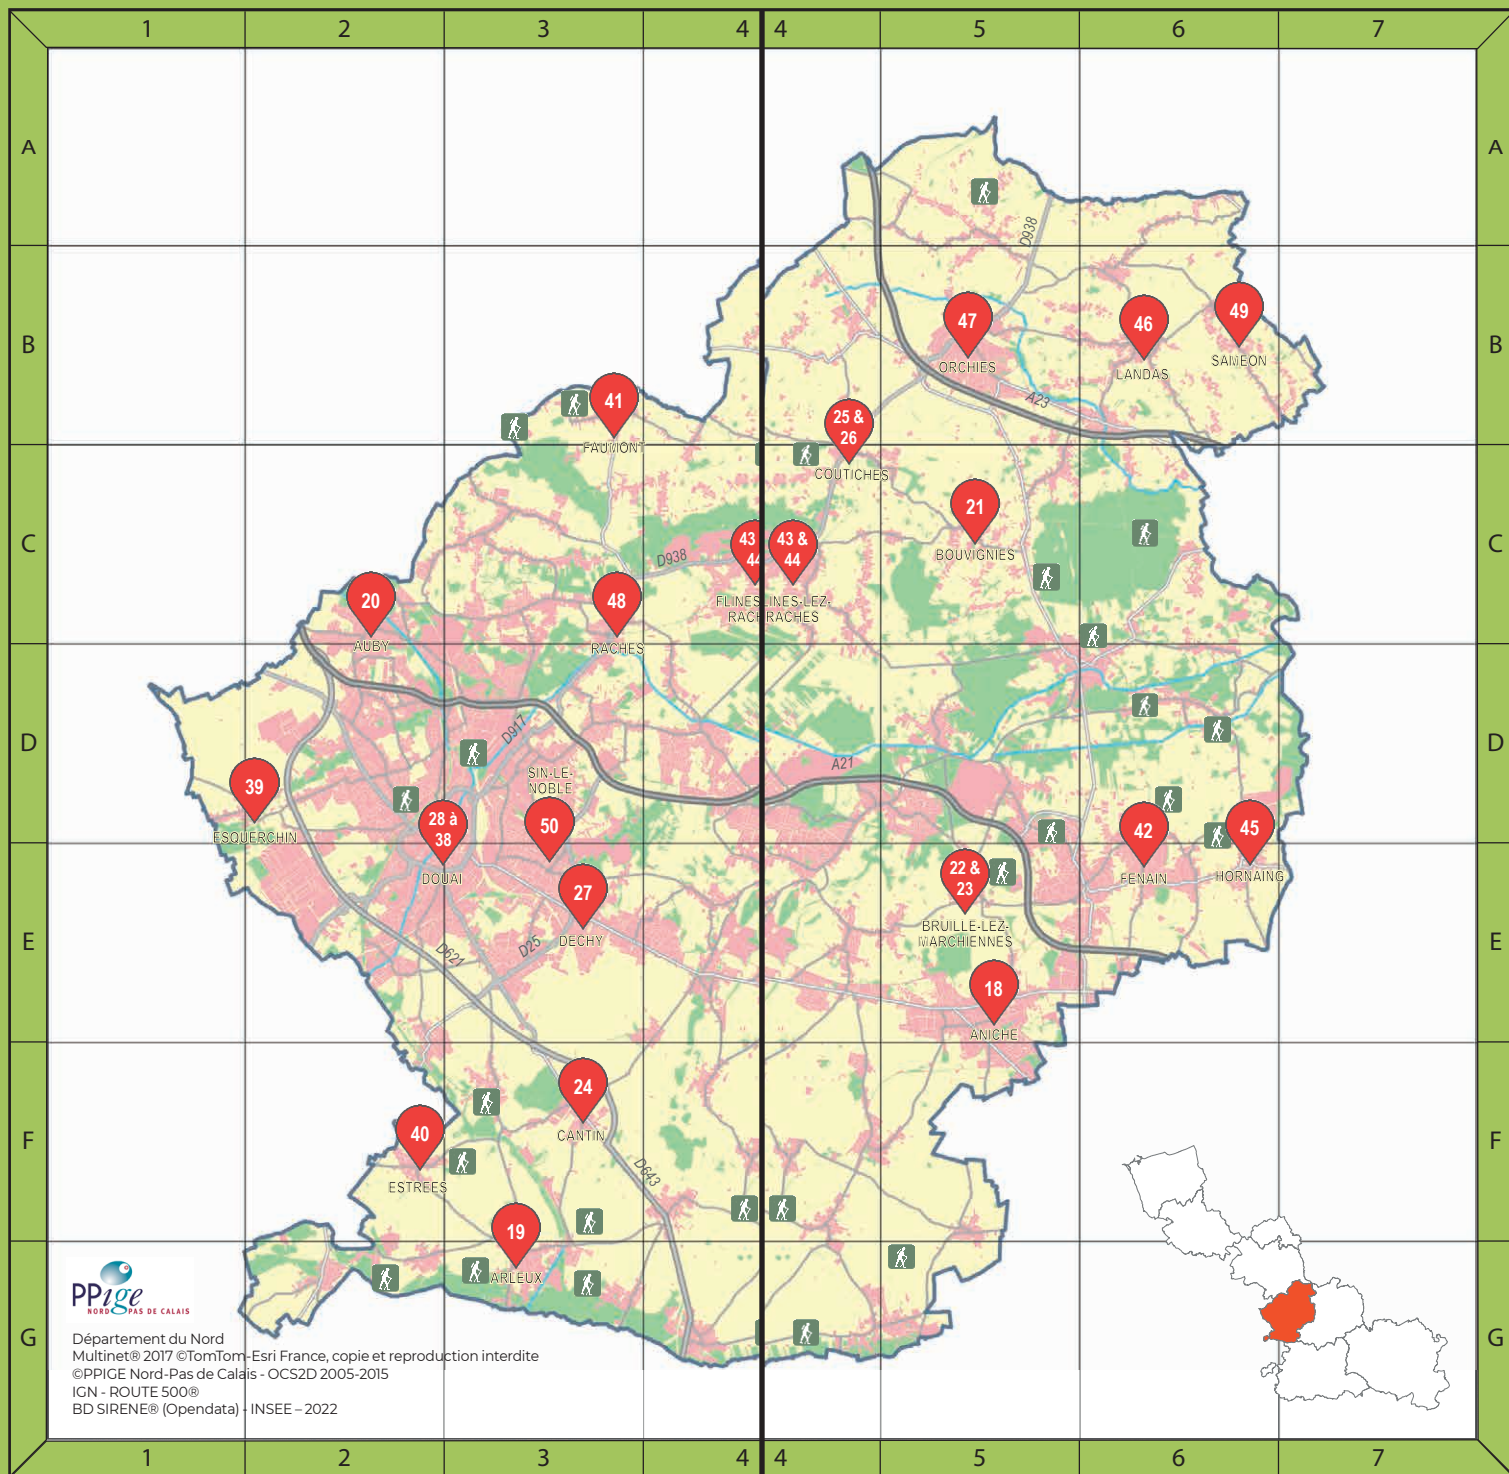

17 LEDRU Oriane

47 rue de Cambrai
06 22 06 34 89

- Vendredi : 18 h - 22 h
Samedi : 10 h - 12 h / 14 h - 18 h
Dimanche : 10 h - 12 h / 14 h - 18 h

DOUAISIS

Département du Nord
Multinet® 2017 ©TomTom-Esri France, copie et reproduction interdite
©PPIGE Nord-Pas de Calais - OCS2D 2005-2015
IGN - ROUTE 500®
BD SIRENE® (Opendata) - INSEE - 2022