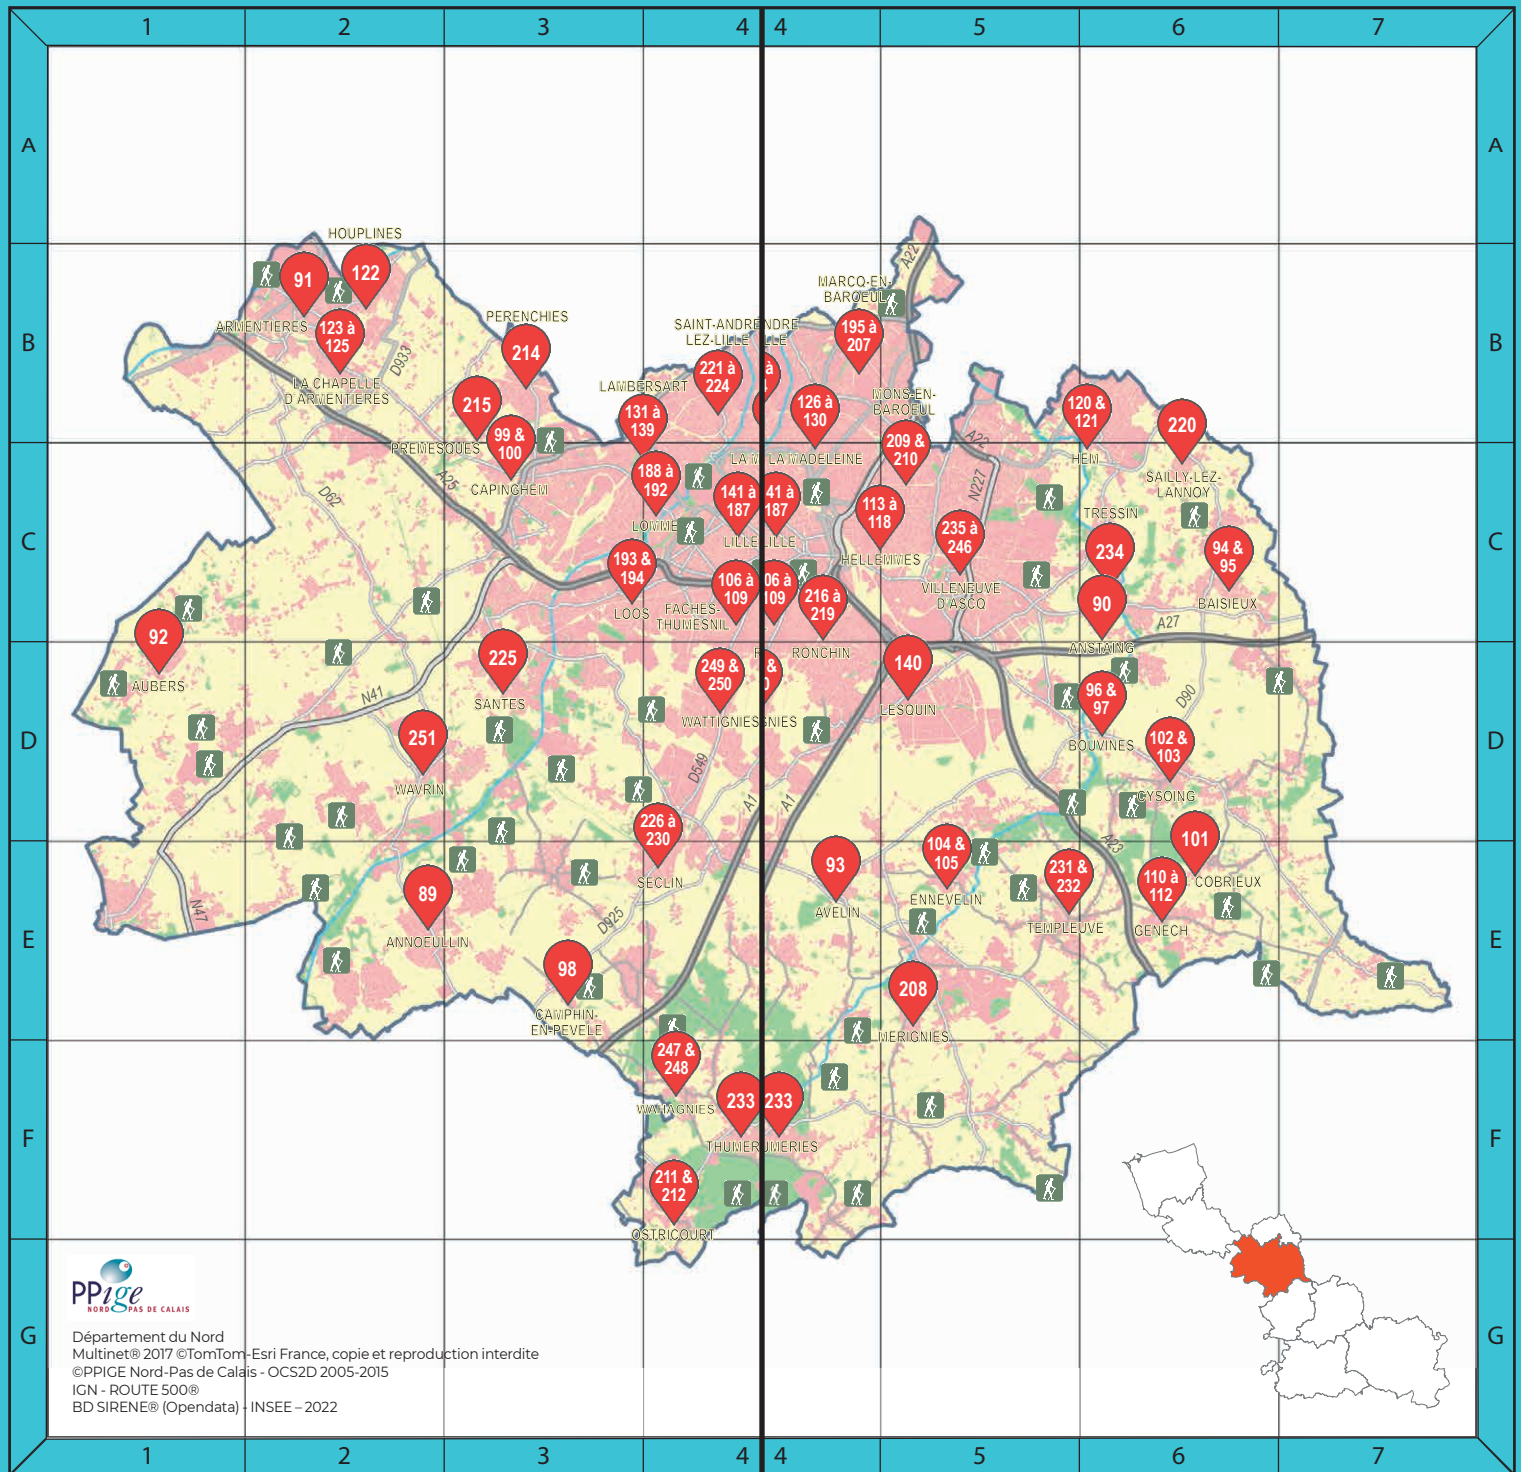

MÉTROPOLE LILLOISE

Département du Nord
Multinet® 2017 ©TomTom-Esri France, copie et reproduction interdite
©PPIge Nord-Pas de Calais - OCS2D 2005-2015
IGN - ROUTE 500®
BD SIRENE® (Opendata) - INSEE - 2022