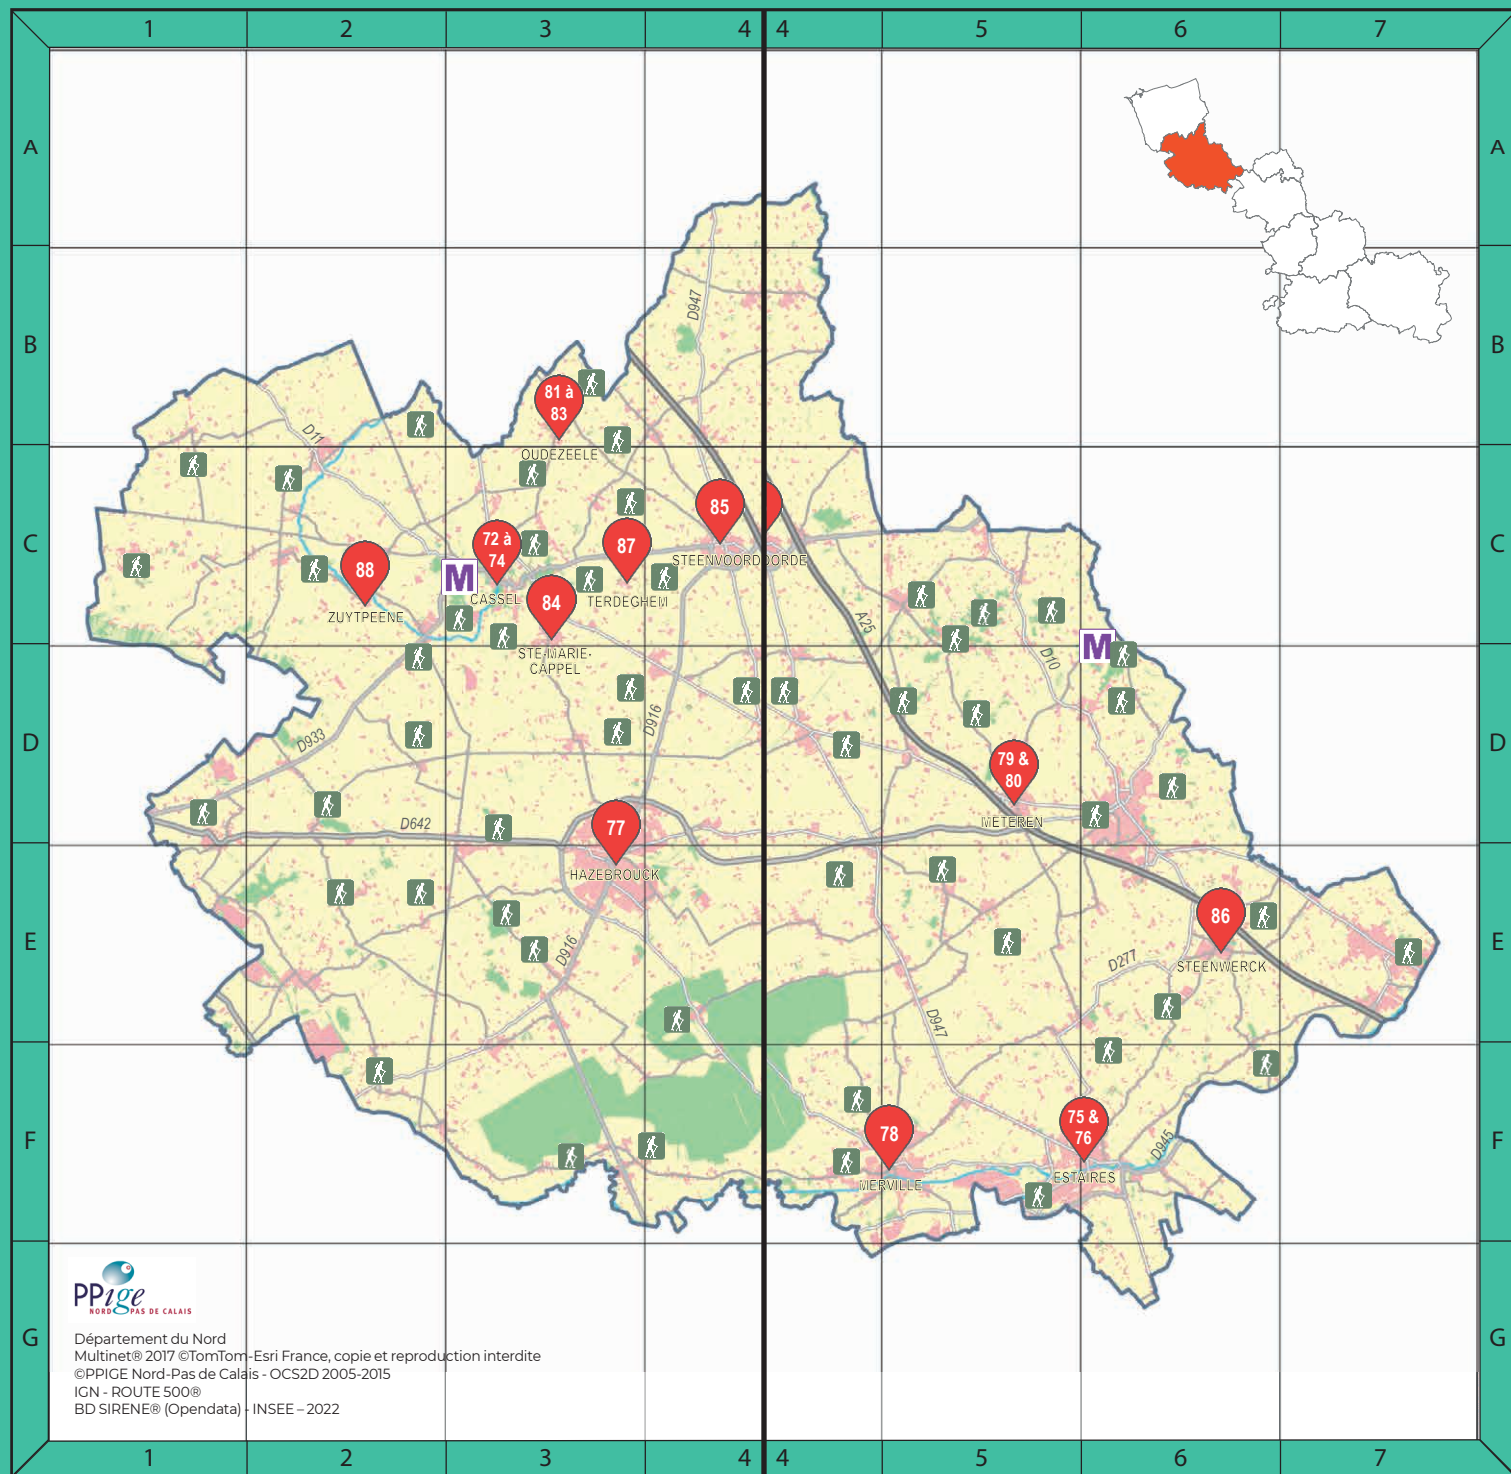

FLANDRE

Département du Nord
Multinet® 2017 ©TomTom - Esri France, copie et reproduction interdite
©PPiGe Nord-Pas de Calais - OCS2D 2005-2015
IGN - ROUTE 500®
BD SIRENE® (Opendata) - INSEE - 2022