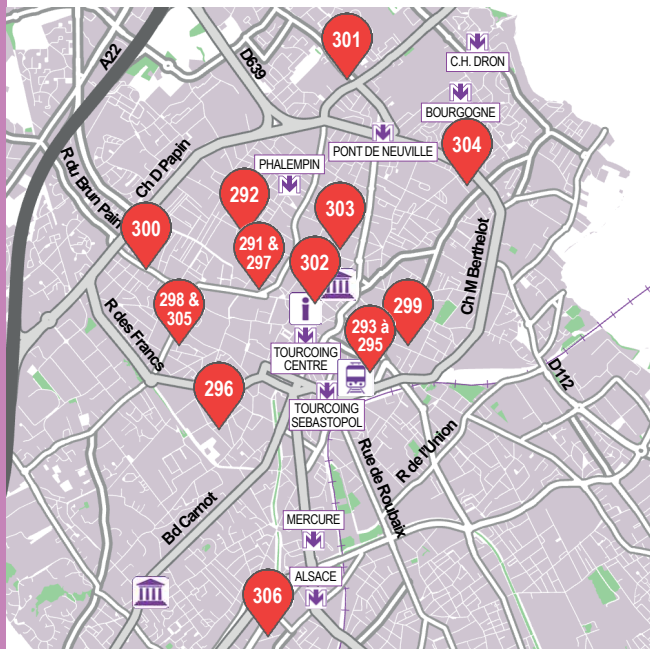

TOURCOING

298 FULLBLACKOUT_CORP

105 rue d'Alsace
06 42 31 26 54

- **Samedi à partir de 12 h : temps de convivialité. Dessin collaboratif enfants et adultes tout le week-end**
  Samedi : 10 h - 12 h / 14 h - 18 h
  Dimanche : 10 h - 12 h / 14 h - 18 h

299 LA PILOUTERIE

CHAPELAIN Agnès
Tapisserie haute-lisse

SALHI

L'abstrait et ses symboles
138 rue Winoc Chocqueel
06 10 64 08 53

- **Découverte du travail de l'argile, des outils, techniques, cuissons, finitions, patines. Dimanche de 10 h à 12 h : animation Les empreintes et les jus d'oxydes. Après-midi : café, thé**
  Samedi : 10 h - 12 h / 14 h - 18 h
  Dimanche : 10 h - 12 h / 14 h - 18 h

300 L'ATELIER

LERMYTTE
Peinture acrylique et création textile

MOSS
Peinture à l'huile, pastel
9 rue Pierre Bonnard
06 21 48 61 52

- **Samedi à 15 h : vernissage. Animation et démonstration peinture pour enfants et adultes**
  Vendredi : 18 h - 22 h
  Samedi : 10 h - 12 h / 14 h - 18 h
  Dimanche : 10 h - 12 h / 14 h - 18 h

301 LEGRAND Dominique

20 rue du Pont de Neuville
06 35 40 22 87
dominique-legrand.com

- **Vernissage samedi à 17 h**
  Samedi : 10 h - 12 h / 14 h - 18 h
  Dimanche : 10 h - 12 h / 14 h - 18 h

302 LUDO LE PHARE

1a rue de l'Épidème (ancienne église Saint-Louis)
06 34 26 62 61
facebook.com/cd.ludo

Vendredi : 18 h - 22 h
Samedi : 10 h - 12 h / 14 h - 18 h

303 MAILYS

Sculptures en céramique émaillée
38 rue de la Malcense
06 88 78 66 31
facebook.com/FrenchCeramic/

- **Modelage de sculptures en argile**
  Dimanche : 10 h - 12 h / 14 h - 18 h

304 NaTsu

218 rue de Fleurus
06 98 90 34 01
natsuartiste.wixsite.com/website

- **Création tout le week-end**
  Vendredi : 18 h - 22 h
  Samedi : 10 h - 12 h / 14 h - 18 h

294 PHOTOGRAFISTE

Photographe et créateur de dispositifs photographiques
20 rue Soufflot, appt B07
06 71 09 86 17
photografiste.com

- **Portraits argentiques à la boîte afghane. Dégustation de Pastis. Courses de cigales**
  Vendredi : 18 h - 22 h
  Samedi : 10 h - 12 h / 14 h - 18 h
  Dimanche : 10 h - 12 h / 14 h - 18 h

305 POITOUT François

Carnets de voyages et albums illustrés
33 rue de Muhlhäusen
06 71 09 85 09
fpoitout.com

- **Échanges, présentations de peintures, carnets de voyage et albums. Explications techniques et théoriques en lien avec l'Histoire de l'Art. Goûter**
  Vendredi : 18 h - 22 h
  Samedi : 10 h - 12 h / 14 h - 18 h
  Dimanche : 10 h - 12 h / 14 h - 18 h

295 VANESSE Pauline

20 rue Soufflot, appt B07
06 86 73 79 02

- **Photographies et illustrations graphiques ainsi que diffusion de projets vidéos**
  Vendredi : 18 h - 22 h
  Samedi : 10 h - 12 h / 14 h - 18 h
  Dimanche : 10 h - 12 h / 14 h - 18 h

TOURCOING, VILLE D'ART ET D'HISTOIRE

Tourcoing

La ville de Tourcoing a à cœur de mettre en valeur les artistes qui souhaitent partager leur passion pour l'art avec le grand public. Dans le cadre des Portes Ouvertes des Ateliers d'Artistes, des circuits en bus gratuits, organisés par la Ville de Tourcoing, offrent aux visiteurs la possibilité de découvrir les différents ateliers qui participent à l'évènement.