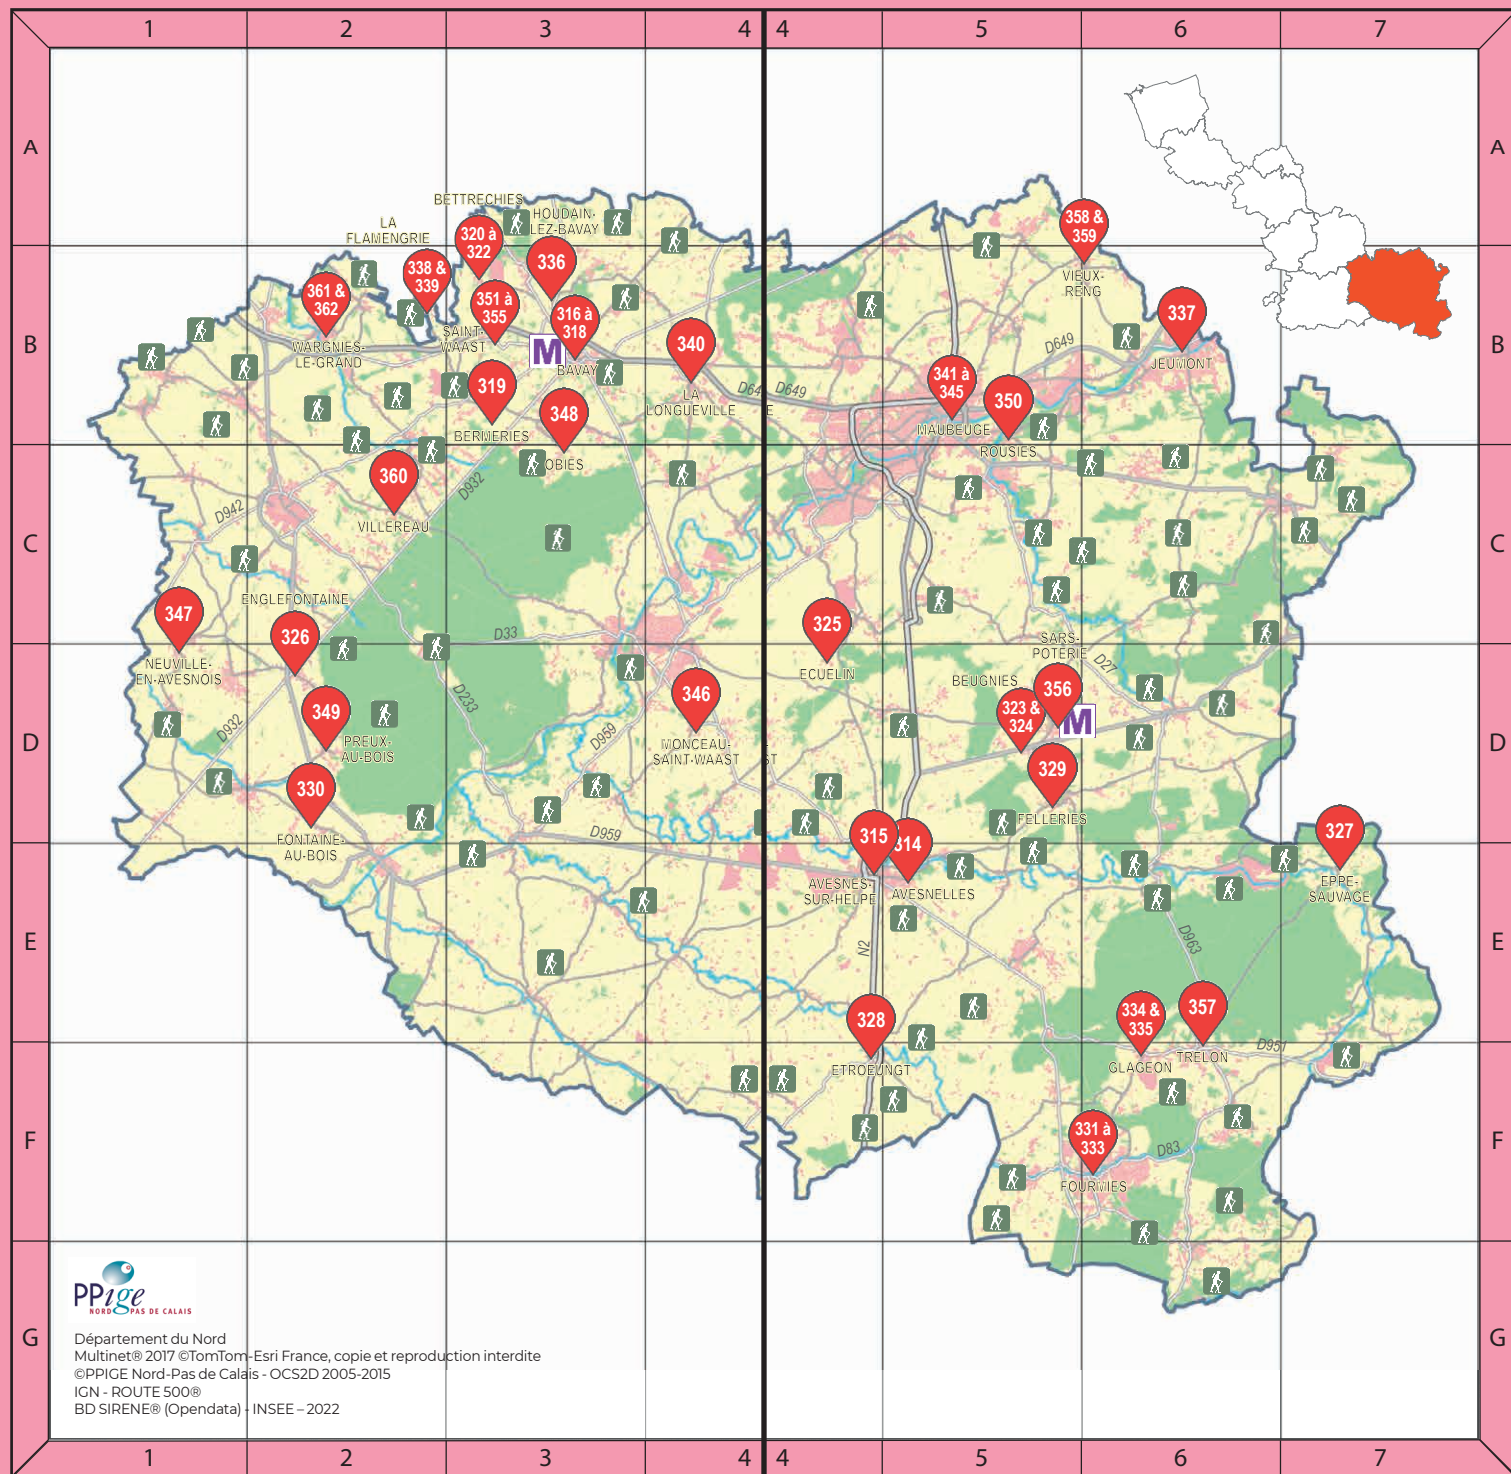

SAMBRE-AVESNOIS

Département du Nord
Multinet® 2017 ©TomTom-Esri France, copie et reproduction interdite
©PPiGe Nord-Pas de Calais - OCS2D 2005-2015
IGN - ROUTE 500®
BD SIRENE® (Opendata) - INSEE - 2022