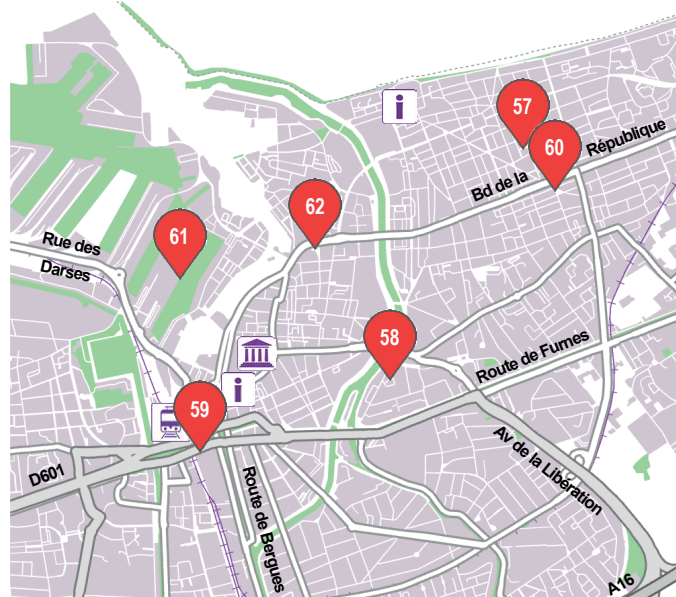

DUNKERQUE

B4

57 ADIAP

DIEVART Michel
Peinture à l'huile et au couteau
micheldievert.book.fr
Mairie annexe de Malo-les-Bains,
place Ferdinand Schipman
06 52 06 33 89

Vendredi : 18 h - 22 h
Samedi : 10 h - 12 h / 14 h - 18 h
Dimanche : 10 h - 12 h / 14 h - 18 h

58 DELIGNY Gérard

158 rue Claude Gardelein
03 28 59 29 35
gerard-deligny.fr

► Présentation de mon 8^e livre
(auteur et illustrateur) *Cortes du
bord de mer*, éditions Nord Avril
Samedi : 10 h - 12 h / 14 h - 18 h
Dimanche : 10 h - 12 h / 14 h - 18 h