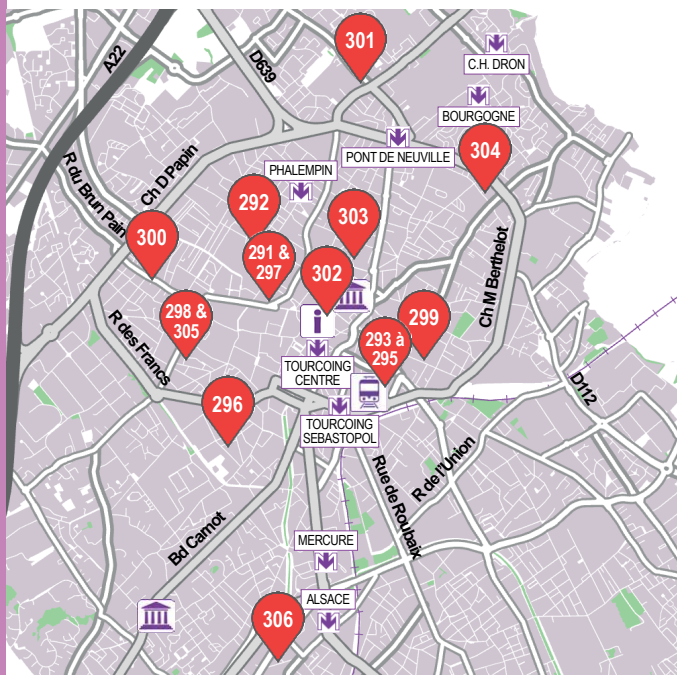

6 rue Nicolas Poussin
06 13 66 89 23

Samedi : 10 h - 12 h / 14 h - 18 h
Dimanche : 10 h - 12 h / 14 h - 18 h

275 COMMUNAUTÉ CRÉATIVE DE LA CONDITION PUBLIQUE

BESNARD
chloebesnard.com

RESCO
Une trame, des litres d'encre
14 place du Général Faidherbe
07 88 63 47 49
Samedi : 10 h - 12 h / 14 h - 18 h

276 DELRUE Vincent

Encaustique contemporaine / Encaustic
35 avenue Jean Lebas
06 33 36 15 59
vincentdelrue.fr

1. Vendredi à 18 h : venez découvrir ma nouvelle série à l'encaustique *Incertitudes en Mouvement* ! Opening reception of my new encaustic series *Incertitudes en Mouvement* starting on Friday, at 6pm !
2. Vendredi : 18 h - 22 h
   Samedi : 10 h - 12 h / 14 h - 18 h
   Dimanche : 10 h - 12 h / 14 h - 18 h

278 DUHAMEL Bertrand

118 rue Decrême, loft 34
06 76 54 54 29
bertrandduhamel.myportfolio.com
Samedi : 10 h - 12 h / 14 h - 18 h

279 GADENNE

Installation vidéo
22 rue d'Inkermann
06 61 88 06 41

Vendredi : 18 h - 22 h
Samedi : 10 h - 12 h / 14 h - 18 h
Dimanche : 10 h - 12 h / 14 h - 18 h

280 GALANTINE Guylène

47 rue d'Inkermann
06 86 41 11 76
guylene-galantine.fr
Vendredi : 18 h - 22 h
Samedi : 10 h - 12 h / 14 h - 18 h

281 LA PLUS PETITE GALERIE DU MONDE (OU PRESQUE) - FILLOD Christelle et VAN RIEL Els

69 rue des Arts
06 15 79 18 25
lapluspetitegalerie.fr

1. Dimanche à 11 h 30 : performance de Yukiko Shinozaki et Heine Avda - C^o Fieldworks, qui nous questionneront sur la façon dont les espaces jouent de la tension et du contraste entre le corps et les objets.
2. Samedi : 10 h - 12 h / 14 h - 18 h
   Dimanche : 10 h - 12 h / 14 h - 18 h